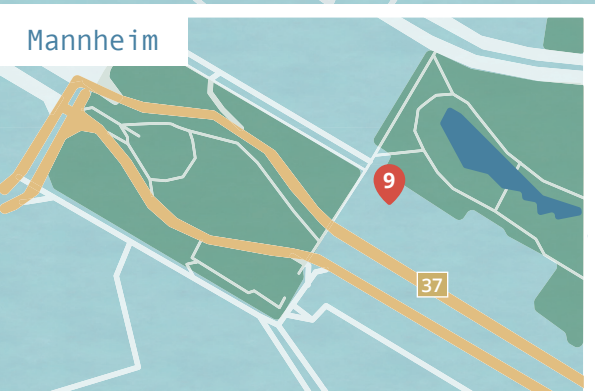

Im Neuenheimer Feld

Nacht der Forschung
Heidelberg | Mannheim

Lageplan der Veranstaltungsorte
mit Shuttlebus-Plan

Veranstaltungsshuttle

-
- 1 EMBL
- 2 Speyererhof (bis 19 Uhr)
Umstieg zur Linie 39 Sternwarte
- 3 Alois-Link-Platz
- 4 Montpellierbrücke
- 5 HD Hbf Süd
- 6 Czernybrücke
- 7 Jahnstraße
- 8 Technologiepark
- 9 Bunsengymnasium
- 10 Bismarckplatz
- 11 MPI Astronomie
- Im Neuenheimer Feld
- 1 Technologiepark
- 2 Medizinische Klinik
- 3 Kopfklinik

H ÖPNV Haltestellen

Institutionen/Veranstaltungsorte

- **Deutsch-Amerikanisches Institut (DAI) Heidelberg**
- 1 DAI Heidelberg
- 2 DAI-Kindergarten Altstadt
- **Deutsches Krebsforschungszentrum (DKFZ)**
- 3 DKFZ Kommunikationszentrum
- **Dezernat 16**
- 4 Dezernat 16
- **Europäisches Laboratorium für Molekularbiologie (EMBL)**
- 5 EMBL Advanced Training Centre
- 4 Dezernat 16
- **ExploHeidelberg Lernlabor**
- 6 ExploHeidelberg Lernlabor
- **Max-Planck-Institut für Astronomie/Haus der Astronomie**
- 7 Haus der Astronomie
- **Pädagogische Hochschule Heidelberg**
- 8 Research Group for Earth Observation (rgeo)
- **TECHNOSEUM Mannheim**
- 9 TECHNOSEUM Mannheim
- **Universität Heidelberg**
- 10 Universitätsarchiv
- 11 Netzwerk Altersforschung (NAR)
- 12 Botanischer Garten
- 13 Kirchhoff-Institut für Physik
- 14 Physikalisches Institut
- 5 EMBL Advanced Training Centre
- **Universitätsklinikum Heidelberg und Medizinische Fakultät Heidelberg**
- 15 Medizinische Klinik
- 16 Kopfklinik
- **UNESCO City of Literature / Kulturamt der Stadt Heidelberg**
- 5 EMBL Advanced Training Centre

Heidelberg

Mannheim

Königstuhl