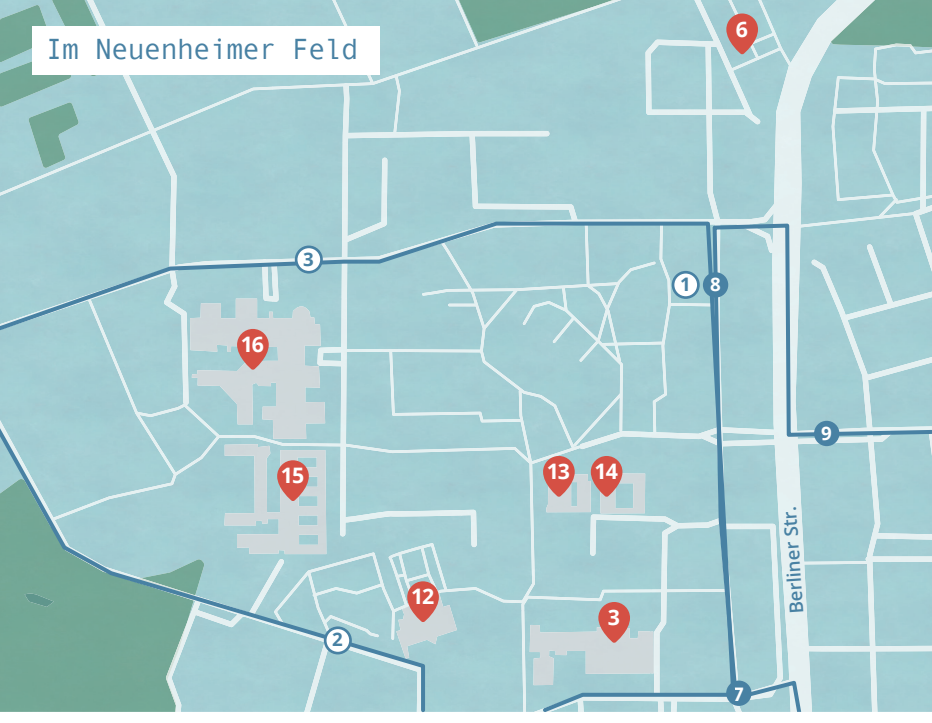

Im Neuenheimer Feld

Nacht der Forschung
Heidelberg | Mannheim

Lageplan der Veranstaltungsorte
mit Shuttlebus-Plan

Veranstaltungsshuttle

-
- 1 EMBL
- 2 Speyererhof (bis 19 Uhr)
Umstieg zur Linie 39 Sternwarte
- 3 Alois-Link-Platz
- 4 Montpellierbrücke
- 5 HD Hbf Süd
- 6 Czernybrücke
- 7 Jahnstraße
- 8 Technologiepark
- 9 Bunsengymnasium
- 10 Bismarckplatz
- 11 MPI Astronomie
- Im Neuenheimer Feld
- 1 Technologiepark
- 2 Medizinische Klinik
- 3 Kopfklinik

H ÖPNV Haltestellen

Institutionen/Veranstaltungsorte

- **Deutsch-Amerikanisches Institut (DAI) Heidelberg**
- 1 DAI Heidelberg
- 2 DAI-Kindergarten Altstadt
- **Deutsches Krebsforschungszentrum (DKFZ)**
- 3 DKFZ Kommunikationszentrum
- **Dezernat 16**
- 4 Dezernat 16
- **Europäisches Laboratorium für Molekularbiologie (EMBL)**
- 5 EMBL Advanced Training Centre
- 4 Dezernat 16
- **ExploHeidelberg Lernlabor**
- 6 ExploHeidelberg Lernlabor
- **Max-Planck-Institut für Astronomie/Haus der Astronomie**
- 7 Haus der Astronomie
- **Pädagogische Hochschule Heidelberg**
- 8 Research Group for Earth Observation (rgeo)
- **TECHNOSEUM Mannheim**
- 9 TECHNOSEUM Mannheim
- **Universität Heidelberg**
- 10 Universitätsarchiv
- 11 Netzwerk Altersforschung (NAR)
- 12 Botanischer Garten
- 13 Kirchhoff-Institut für Physik
- 14 Physikalisches Institut
- 5 EMBL Advanced Training Centre
- **Universitätsklinikum Heidelberg und Medizinische Fakultät Heidelberg**
- 15 Medizinische Klinik
- 16 Kopfklinik
- **UNESCO City of Literature / Kulturamt der Stadt Heidelberg**
- 5 EMBL Advanced Training Centre

Heidelberg

Mannheim

Königstuhl